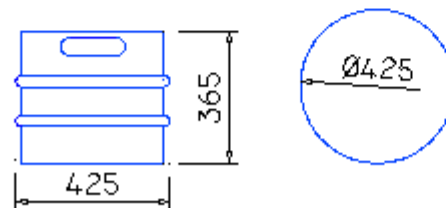

Fassmaße:

KEG - FASS 30 L
DIN NORM 6647

INHALT: 30L
HOHE: 400MM
AUBEN-Ø: 395MM
GEWICHT: CA. 10 KG

INHALT: 50L
HOHE: 600MM
AUBEN-Ø: 395MM
GEWICHT: CA. 12 KG

KEG - FASS 50 L
DIN NORM 6647

KEG - FASS 30 L
EURO-NORM

INHALT: 30L
HOHE: 365MM
AUBEN-Ø: 425MM
GEWICHT: CA. 10 KG

INHALT: 50L
HOHE: 532MM
AUBEN-Ø: 425MM
GEWICHT: CA. 12 KG

KEG - FASS 50 L
EURO-NORM