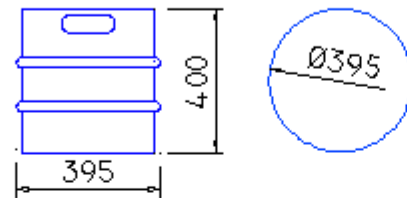

Fassmaße:

KEG - FASS 30 L
DIN NORM 6647

INHALT: 30L
HOHE: 400MM
AUBEN-Ø: 395MM
GEWICHT: CA. 10 KG

INHALT: 50L
HOHE: 600MM
AUBEN-Ø: 395MM
GEWICHT: CA. 12 KG

KEG - FASS 50 L
DIN NORM 6647

KEG - FASS 30 L
EURO-NORM

INHALT: 30L
HOHE: 365MM
AUBEN-Ø: 425MM
GEWICHT: CA. 10 KG

INHALT: 50L
HOHE: 532MM
AUBEN-Ø: 425MM
GEWICHT: CA. 12 KG

KEG - FASS 50 L
EURO-NORM