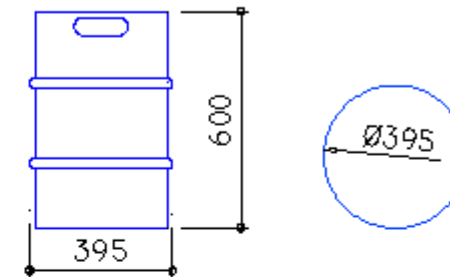

Fassmaße:

KEG - FASS 30 L
DIN NORM 6647

INHALT: 30L
HOHE: 400MM
AUBEN-Ø: 395MM
GEWICHT: CA. 10 KG

INHALT: 50L
HOHE: 600MM
AUBEN-Ø: 395MM
GEWICHT: CA. 12 KG

KEG - FASS 50 L
DIN NORM 6647

KEG - FASS 30 L
EURO-NORM

INHALT: 30L
HOHE: 365MM
AUBEN-Ø: 425MM
GEWICHT: CA. 10 KG

INHALT: 50L
HOHE: 532MM
AUBEN-Ø: 425MM
GEWICHT: CA. 12 KG

KEG - FASS 50 L
EURO-NORM